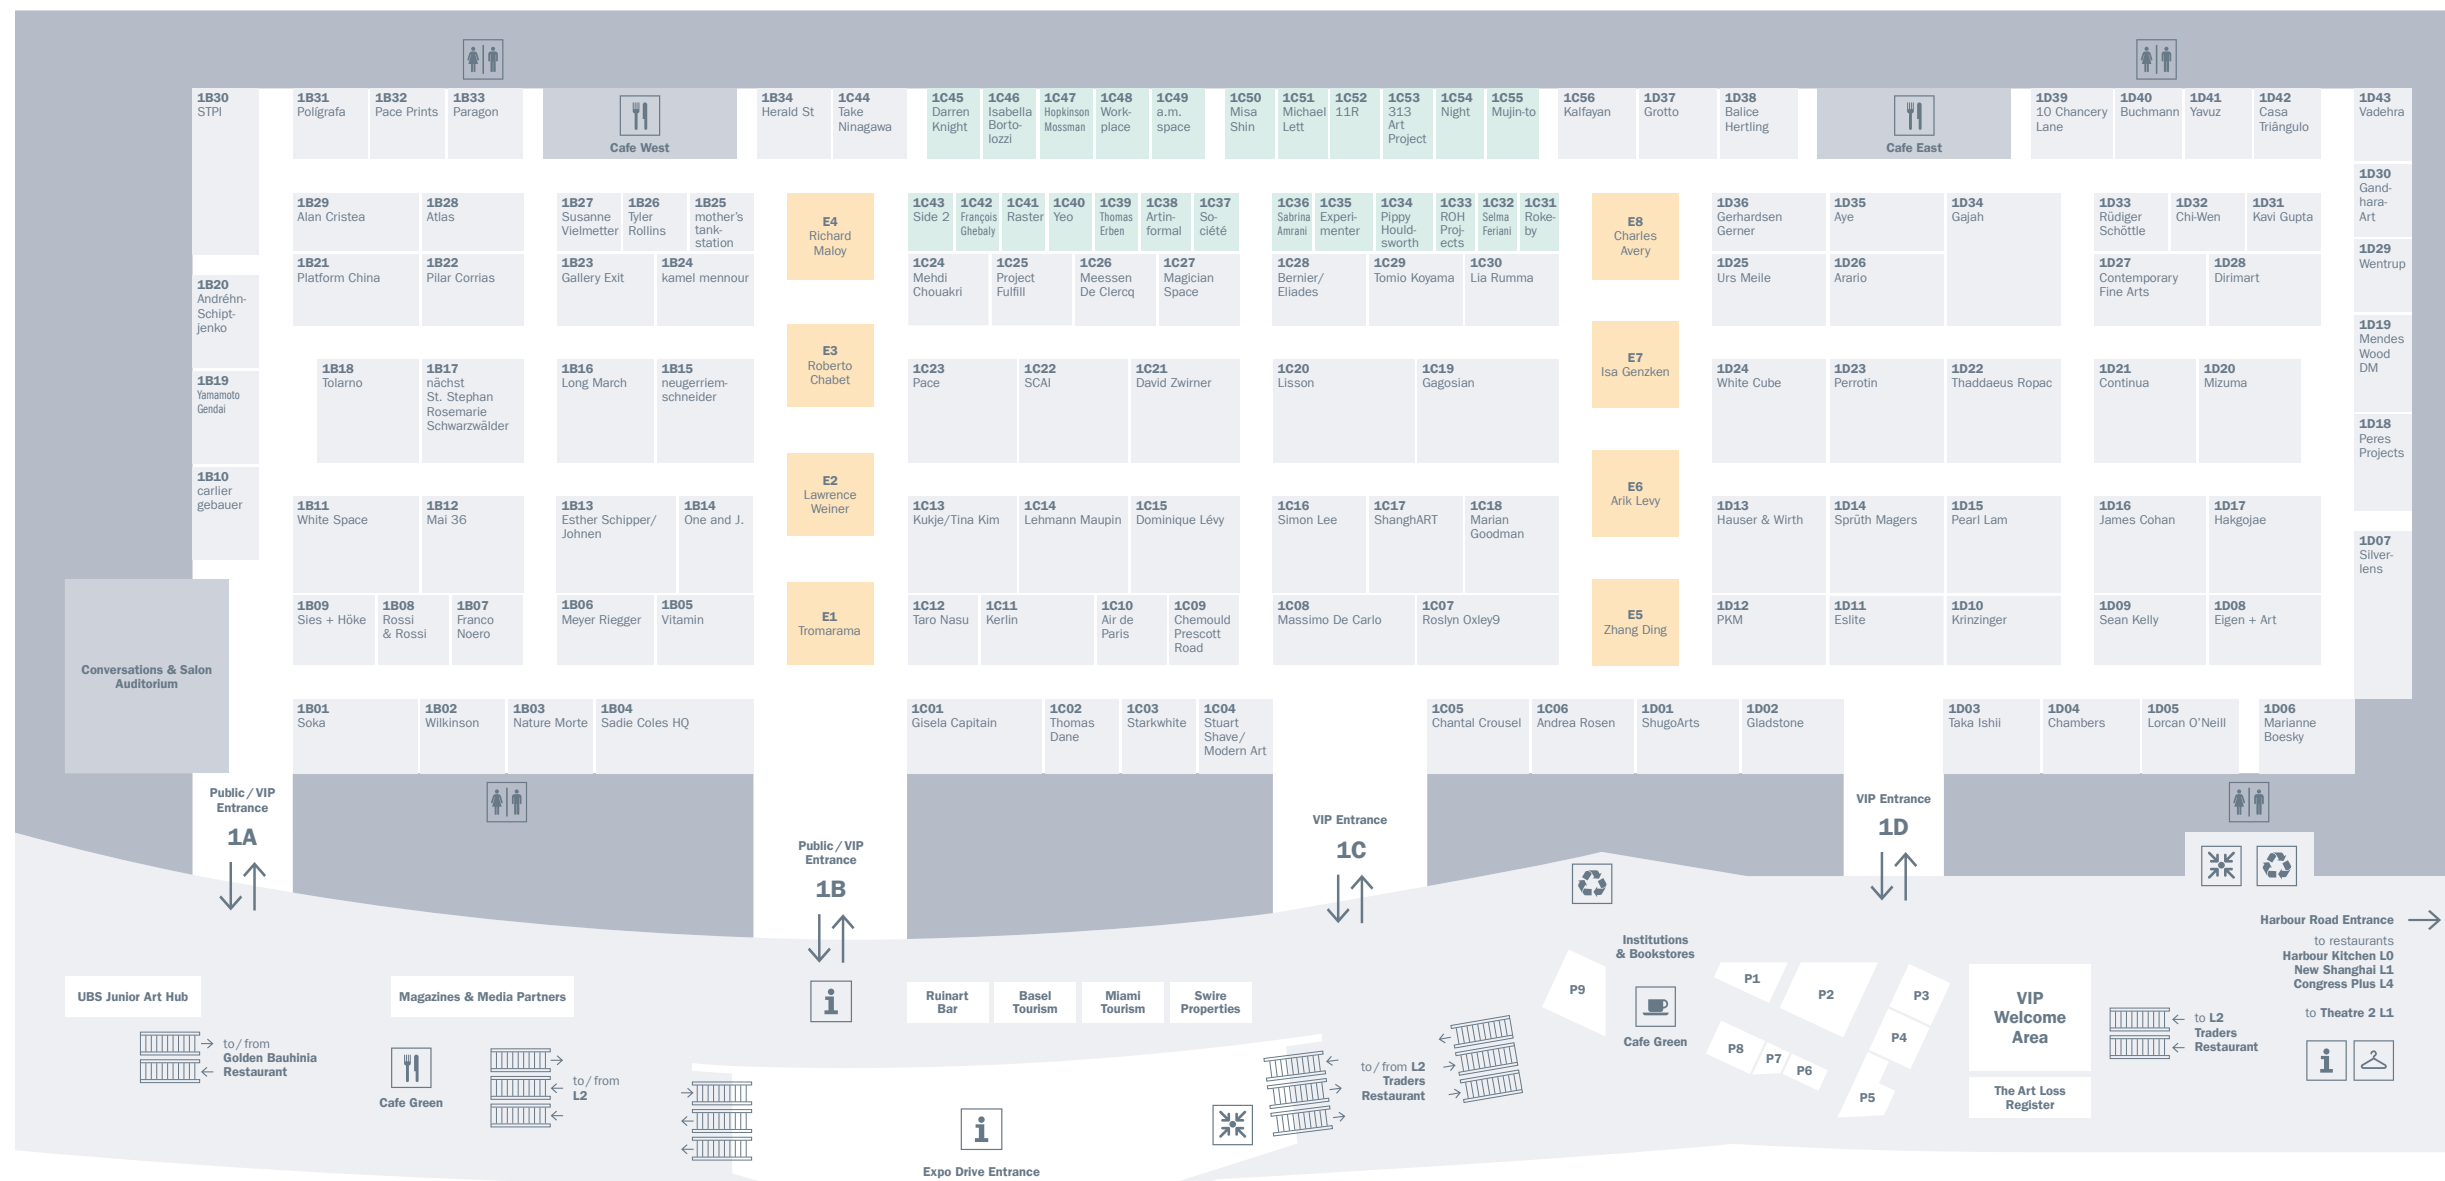

LEVEL 1 展覽廳1

LEVEL 3 展覽廳3

EXHIBITORS LIST 參展名單

- | | | | | | | | | | | | | |
|---|---|---|--|---|--|---|--|---|---|---|--|---|
| <p>10 Chancery Lane 1D39
 11R 1C52
 1335Mabini 3D33
 303 Gallery 3C05
 313 Art Project 1C53</p> <p>A
 A Thousand Plateaus 3D28
 a.m. space 1C49
 Acquavella 3E10
 Aike-Dellarco 3C13
 Ben Brown 3E18
 Alisan 3E15
 Sabrina Amrani 1C36
 Andréhn-Schiptjenko 1B20
 Antenna Space 3D20
 Appicat-Prazan 3E17
 Arario 1D26
 Arataniurano 3D23
 Arndt 3C19
 Artinformal 1C38
 Athr 3C37
 Atlas 1B28
 Aye 1D35</p> | <p>B
 Balice Hertling 1D38
 Beijing Art Now 3D22
 Beijing Commune 3C07
 Bernier/Eliades 1C28
 Blindspot 3C36
 Blum + Poe 3D03
 Boers-Li 3C17
 Marianne Boesky 1D06
 Isabella Bortolozzi 1C46
 Ben Brown 3E18
 Buchmann 1D40</p> <p>C
 Gisela Capitain 1C01
 Cardi 3C41
 carlier gebauer 1B10
 Carlos/Ishikawa 3C11
 Casa Triângulo 1D42
 Chambers 1D04
 Chemould Prescott Road 1C09
 Chi-Wen 1D32
 Yumiko Chiba 3D43
 Mehdi Chouakri 1C24
 James Cohan 1D16
 Sadie Coles HQ 1B04</p> | <p>Contemporary Fine Arts 1D27
 Continua 1D21
 Pilar Corrias 1B22
 Alan Cristea 1B29
 Chantal Crousel 1C05</p> <p>D
 Thomas Dane 1C02
 Massimo De Carlo 1C08
 Hadrien de Montferand 3D11
 de Sarthe 3D13
 Dirimart 1D28
 The Drawing Room 3C39
 du Monde 3D26</p> <p>E
 Eigen + Art 1D08
 EM 3D32
 Thomas Erben 1C39
 EsLite 1D11
 Gallery Exit 1B23
 Experimenter 1C35</p> <p>F
 Fost 3D39</p> | <p>G
 Gagosian 1C19
 Gajah 1D34
 Galerie 1900-2000 3D36
 Gallery 100 3D34
 Gandhara-Art 1D30
 gb agency 3C12
 Gerhardsen Gerner 1D36
 François Ghebalay 1C42
 Gladstone 1D02
 Gmurzynska 3E11
 Goodman Gallery 3C10
 Marian Goodman 1C18
 Richard Gray 3E06
 Greene Naftali 3C08
 Karsten Greve 3E07
 Grotto 1D37
 Kavi Gupta 1D31</p> <p>H
 Hakgojae 1D17
 Hanart TZ 3D06
 Hauser & Wirth 1D13
 Herald St 1B34
 Hopkinson Mossman 1C47
 Pippy Houldsworth 1C34
 Xavier Hufkens 3D07</p> | <p>I
 Ibid. 3C22
 In Situ - fabienne leclerc 3C38
 Ingleby 3C02
 Ink Studio 3D31
 Lawrie Shabibi 3D29
 Simon Lee 1C16
 Leeahn 3D30
 Lehmann Maupin 1C14
 Lelong 3C06
 Michael Lett 1C51
 Dominique Lévy 1C15
 Liang 3D08
 Lin & Lin 3E13
 Long March 1B16
 Longmen 3D42</p> <p>M
 Maggiore 3E16
 Magician Space 1C27
 Mai 36 1B12
 Edouard Malingue 3C09
 Marlborough 3E12
 Hans Mayer 3E04
 Mazzoleni 3D25</p> | <p>Krinzinger 1D10
 Kukje / Tina Kim 1C13</p> <p>L
 L-Art 3D16
 Pearl Lam 1D15
 Lawrie Shabibi 3D29
 Simon Lee 1C16
 Leeahn 3D30
 Lehmann Maupin 1C14
 Lelong 3C06
 Michael Lett 1C51
 Dominique Lévy 1C15
 Liang 3D08
 Lin & Lin 3E13
 Lisson 1C20
 Long March 1B16
 Longmen 3D42</p> <p>N
 nächst St. Stephan Rosemarie Schwarzwälder 1B17
 Nadi 3C24
 Nagel Draxler 3C15
 Edward Tyler Nahem 3E19
 Nanzuka 3C35
 Taro Nasu 1C12
 Nature Morte 1B03</p> | <p>Fergus McCaffrey 3E03
 Meessen De Clercq 1C26
 Urs Meile 1D25
 MEM 3D15
 Mendes Wood DM 1D19
 kamel mennour 1B24
 Metro Pictures 3D05
 Meyer Riegger 1B06
 Francesca Minini 3C23
 Victoria Miro 3D04
 Mitchell-Innes & Nash 3E14
 Mizuma 1D20
 Stuart Shave/Modern Art 1C04
 mother's tankstation 1B25
 Mujin-to 1C55</p> | <p>neugerriemschneider 1B15
 nichido 3C40
 Night 1C54
 Anna Ning 3D37
 Franco Noero 1B07</p> <p>O
 Lorcan O'Neill 1D05
 Nathalie Obadia 3C30
 One and J. 1B14
 Ora-Ora 3C21
 Osage 3D21
 Roslyn Oxley9 1C07</p> <p>P
 P.P.O.W 3C31
 Pace 1C23
 Pace Prints 1B32
 Paragon 1B33
 Park Ryu Sook 3D19
 Pekin 3D09
 Peres Projects 1D18
 Perrotin 1D23
 Pi Artworks 3D10
 PKM 1D12
 Plan B 3C34</p> | <p>Platform China 1B21
 Poligrafa 1B31
 Project Fulfill 1C25</p> <p>R
 Raster 1C41
 Almine Rech 3C28
 Nara Roesler 3C20
 ROHE Projects 1C33
 Rokeby 1C31
 Tyler Rollins 1B26
 Thaddaeus Ropac 1D22
 Andrea Rosen 1C06
 Rossi & Rossi 1B08
 Lia Rumma 1C30</p> <p>S
 SCAI 1C22
 Esther Schipper 1B13
 Rüdiger Schöttle 1D33
 ShanghART 1C17
 Misa Shin 1C50
 ShugoArts 1D01
 Side 2 1C43
 Sies + Höke 1B09
 Silverlens 1D07
 Skarstedt 3E09</p> | <p>Société 1C37
 Soka 1B01
 Sprüth Magers 1D14
 Star 3D24
 Starkwhite 1C03
 STPI 1B30
 Sullivan+Strumpf 3C16</p> <p>T
 Take Ninagawa 1C44
 Tang 3C14
 Tina Keng / TKG+ 3D01
 Kewenig 3D02
 Blum + Poe 3D03</p> <p>X
 Leo Xu 3C04</p> <p>Y
 Yamaki 3D41
 Yamamoto Gendai 1B19
 Yang 3D27
 Yavuz 1D41
 Yeo 1C40</p> <p>Z
 Zeno X 3C18
 David Zwirner 1C21</p> | <p>ENCOUNTERS ARTISTS
 Brook Andrew E9
 Charles Avery E8
 Roberto Chabet E3
 Chen Zhen E12
 Nathalie Djurberg & Hans Berg E13
 Isa Genzken E7
 Kyungah Ham E15
 Arik Levy E6
 Peter Liversidge 11
 Richard Maloy E4
 Tromarama E1
 Keiji Uematsu E16
 Lawrence Weiner E2
 Pae White E10
 Tintin Wulfa E14
 Zhang Ding E5</p> | <p>MAGAZINES & MEDIA PARTNERS
 Art & Collection Group
 Art Collector
 Art Republik
 ArtAsiaPacific
 ArtCollectors' In Asia
 Artforum
 artmap
 ArtReview
 Artron.net
 Bijutsu Techo
 canvas
 Cultural Journalism Campus
 Financial Times
 Flash Art
 frieze
 Harper's Bazaar Art
 Hong Kong Tatler
 Kaleidoscope
 Leap
 Look Lateral
 Mousse
 Ocula
 Pipeline</p> | <p>Prestige
 randian 燃点
 Take on India
 The Art Newspaper
 Time Out Hong Kong
 Collective Booth</p> <p>INSTITUTIONS & BOOKSTORES
 Asia Art Archive P9
 Chinese Contemporary Art Award P6
 Hong Kong Arts Centre P4
 Kelly & Walsh P1
 Modern Media Group P3
 Old Bailey Galleries at Tai Kwun P5
 Para Site P8
 Taschen P2
 UCCA P7</p> |
|---|---|---|--|---|--|---|--|---|---|---|--|---|